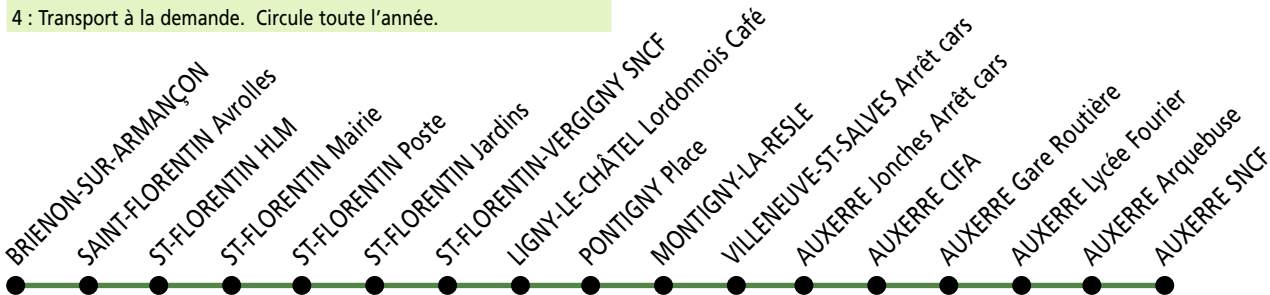

#### ABRÉVIATIONS

L : lundi – M : mardi – Me : mercredi – J : jeudi

V : vendredi – S : samedi – D : dimanche

**TransYonne**

Réseau départemental de transport

RAPIDES DE BOURGOGNE

3, rue des Fontenottes - 89000 AUXERRE

Réservation : la veille avant 17 h 00, jours ouvrés uniquement.

**numéro vert : 0800 303 309**

**Transport routier  
de voyageurs**  
**Horaires  
ligne régulière**

**TransYonne**

Réseau départemental de transport

1 : Circule uniquement en période scolaire.

2 : Correspondances à 7 h 45 en gare routière pour la desserte des établissements scolaires :  
CIFA : ligne 1  
Lycée Fourier : lignes 2, 4 et 24  
Collège Paul Bert : doublage de la ligne 4 et doublage de la ligne 21  
Collège Denfert Rochereau : doublage ligne 4 et triplages ligne 21  
Collège et Lycée Saint-Joseph : doublage ligne 21.

4 : Transport à la demande. Circule toute l'année.

**LIGNE REGULIERE 2**  
**SAINT-FLORENTIN - AUXERRE**

JOURS DE FONCTIONNEMENT	Me	LMMe JV	LMMe JVS	LMMe JVS
Renvoi	1	1 - 3	4	4
ARRIVEE DU TRAIN DE PARIS	11:53	17:14	11:14	15:53
AUXERRE SNCF	12:00	17:20	11:15	16:00
AUXERRE Archebuse	12:05	17:25	11:20	16:05
AUXERRE Lycée Fourier	12:10	17:30	I	I
AUXERRE Gare Routière	12:25	17:45	11:25	16:10
AUXERRE CIFA	I	17:50	I	I
AUXERRE Jonches Arrêt cars	12:35	17:53	I	I
VILLENEUVE-ST-SALVES Arrêt cars	12:40	18:00	11:35	16:20
MONTIGNY-LA-RESLE	12:44	18:04	11:39	16:24
PONTIGNY Place	12:50	18:10	11:45	16:30
LIGNY-LE-CHÂTEL Lordonnois Café	12:55	18:15	11:50	16:35
ST-FLORENTIN-VERGIGNY SNCF	13:00	18:20	11:55	16:40
DÉPART TRAIN POUR LAROCHE	I	I	12:04	17:04
SAINT-FLORENTIN Jardins	13:04	18:24	11:59	16:44
SAINT-FLORENTIN Poste	13:06	18:26	12:01	16:46
SAINT-FLORENTIN Mairie	13:10	18:30	12:05	16:50
SAINT-FLORENTIN HLM	13:14	18:34	12:09	16:54
SAINT-FLORENTIN Avrilles	13:19	18:39	12:14	16:59
BRIENON-SUR-ARMANÇON			12:20	17:05