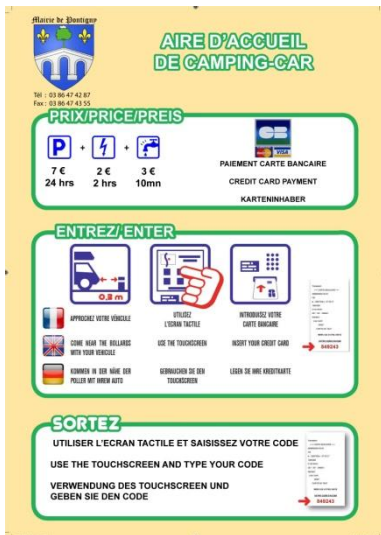

REALISATIONS 2016/2017